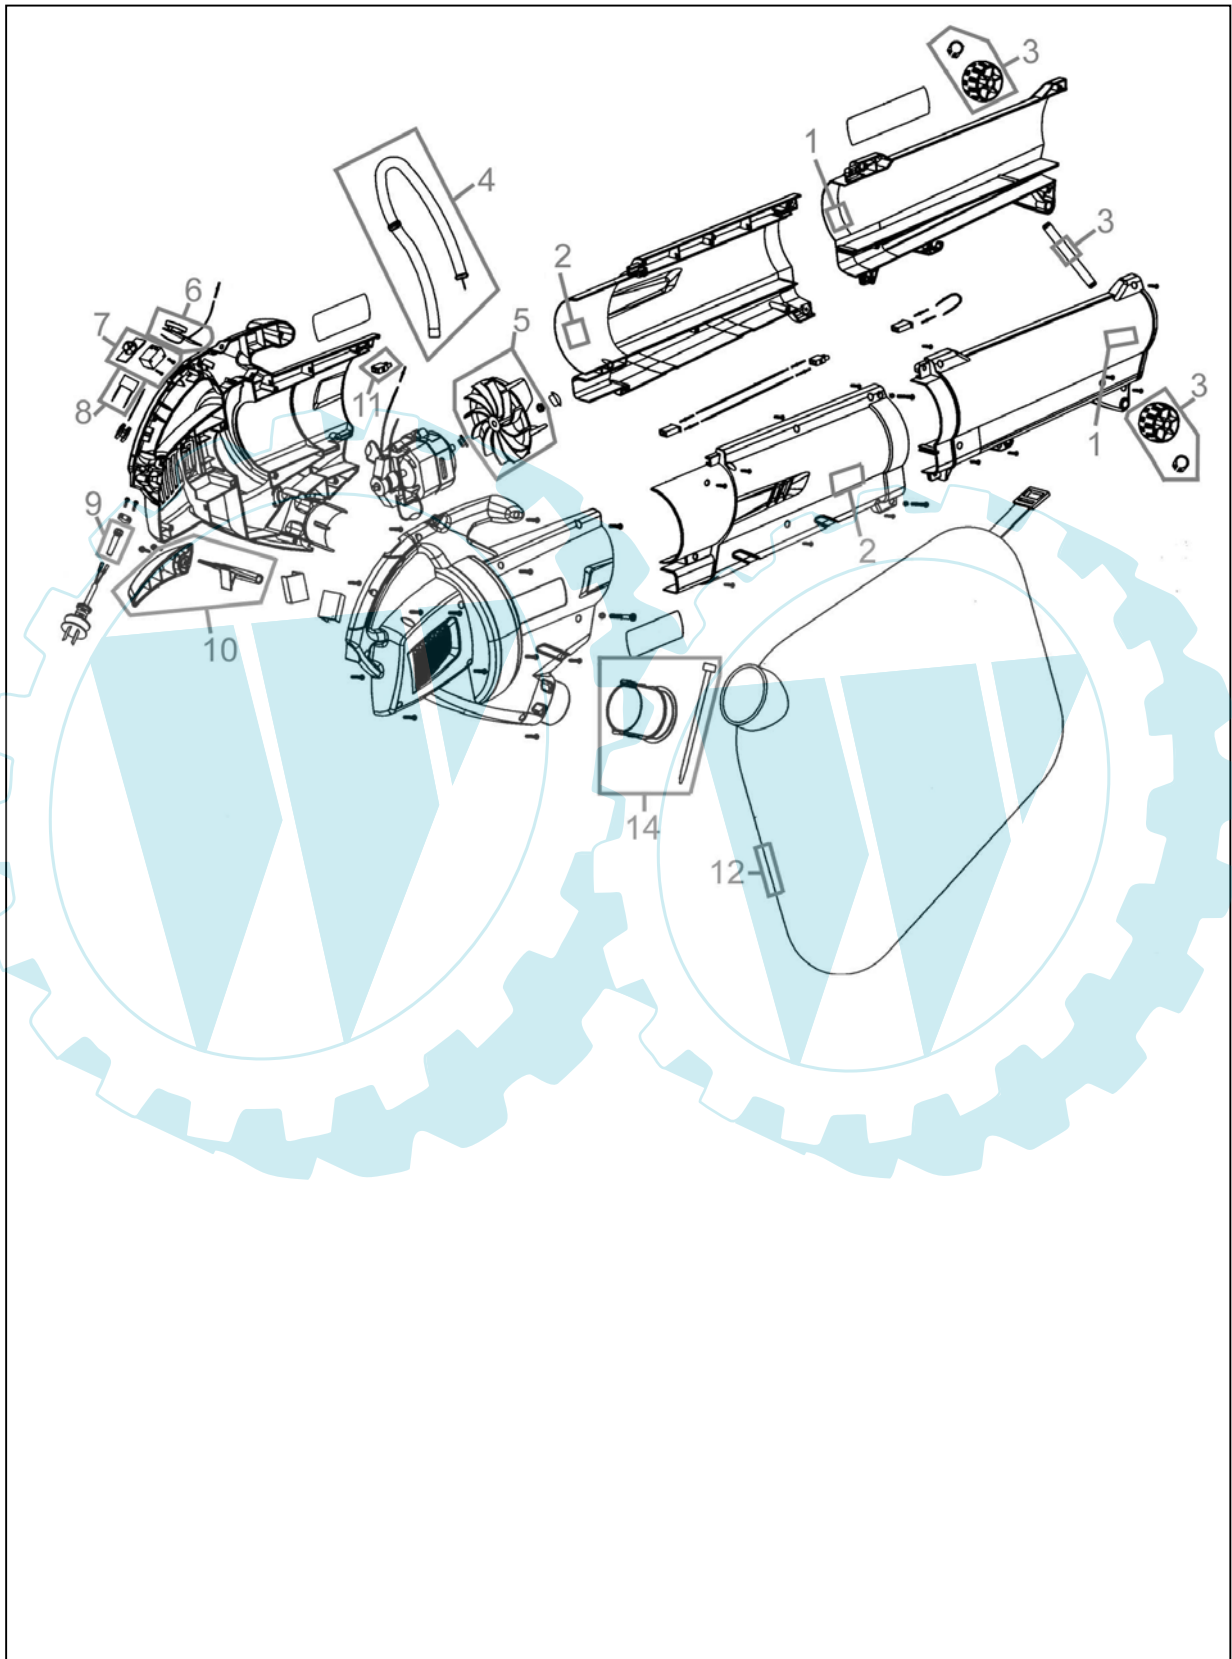

**94041**

**94041**

Pos.-Nr.	Ersatzteil-Nr.	Bezeichnung	Pos.-Nr.	Ersatzteil-Nr.	Bezeichnung
001	94045-04001	Saugrohr vorne	010	94045-04010	Funktionshebel blasen/saugen
002	94045-04002	Saugrohr hinten	011	94045-04011	Sicherheitsschalter
003	94045-04003	Radsatz	014	94045-04014	Adapter Laubfangsack
004	94045-04004	Tragegurt	o.Abb.	94045-04012	Kohlen kpl.
005	94045-04005	Schaufelrad	o.Abb.	94045-04013	Zubehör Beutel
006	94045-04006	Ein/Aus-Schalter			
007	94041-01007	Drehzahlregler		<b>Zubehör</b>	<b>Bezeichnung</b>
008	94045-04008	Kondensator			
009	94045-04009	Zugentlastung	012	94027	Laubfangsack